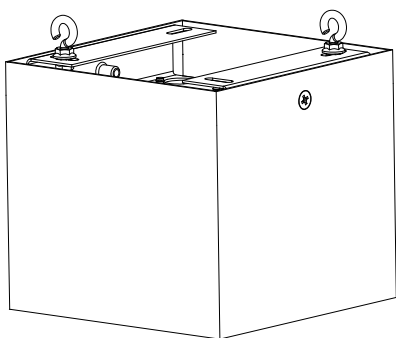

KWADRA SU LED C102

Zestaw mocowania **C102** dedykowany jest dla opraw KWADRA SU LED.

Umożliwia montaż zwieszakowy oprawy na linkach lub łańcuszkach (elementy zamawiane osobno).

ELEMENTY ZESTAWU

- 2 x hak oczkowy
- 4 x nakrętka M4
- 2 x podkładka sprężysta ząbkowana